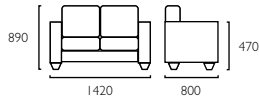

## KYOTO

Sofa  
2300073/8541033

KYOTO

● ■ 107/541