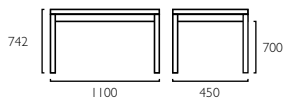

- 107
- 109

- 107
- 109

- 107
- 109