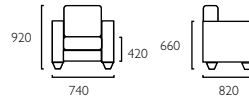

## JUNO

Coffee Table  
1329169

End Table  
1309276

Console Table  
1329173

FINLAND

● ■ 109/541  
● ■ 109/680

ROBBIN

● 107  
● 109