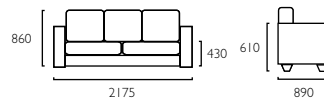

HAMILTON
FURNISHINGS

BELGIUM

Sofa 1 Seater
2300096/8661292

660

661

662

107

663

Sofa 2 Seater
2300097/8661293

660

661

662

107

663

Sofa 3 Seater
2300098/8661294

JAIRO

TV Cabinet 480 x 1885
3302124

TV Cabinet 480 x 1285
3302126

GORDON

Coffee Table 1000 x 1200
1329177

Coffee Table 750 x 1200
1329175

660

661

662

107

663